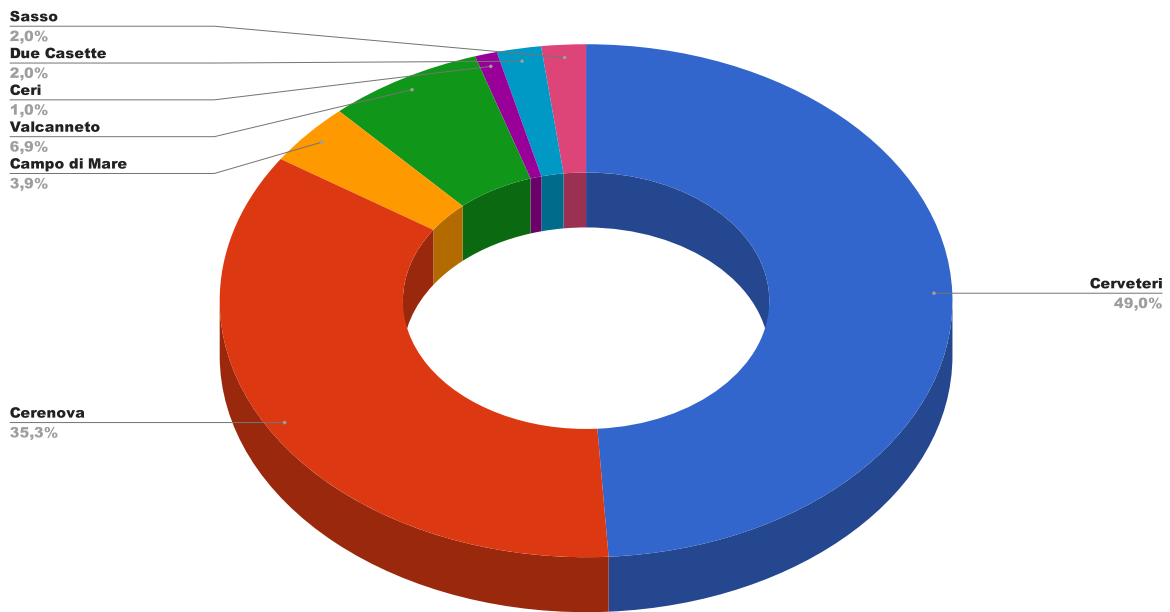

CLASSE	N.INTERVENTI	%
Illuminazione pubblica	35	74,5
Impianti semaforici	4	8,5
Cimiteri	8	17,0

% Interventi per tipologia

LOCALITA'	N. INTERVENTI	%
Cerveteri	50	49,0
Cerenova	36	35,3
Campo di Mare	4	3,9
Valcanneto	7	6,9
Ceri	1	1,0
Due Casette	2	2,0
Sasso	2	2,0

% Interventi per località

LOCALITA'	ORE UOMO	%
Cerveteri	255	63,4
Cerenova	90	22,4
Campo di Mare	15	3,8
Valcanneto	29	7,2
Ceri	3	0,8
Due Casette	6	1,4
Sasso	5	1,1

% Ore uomo per località