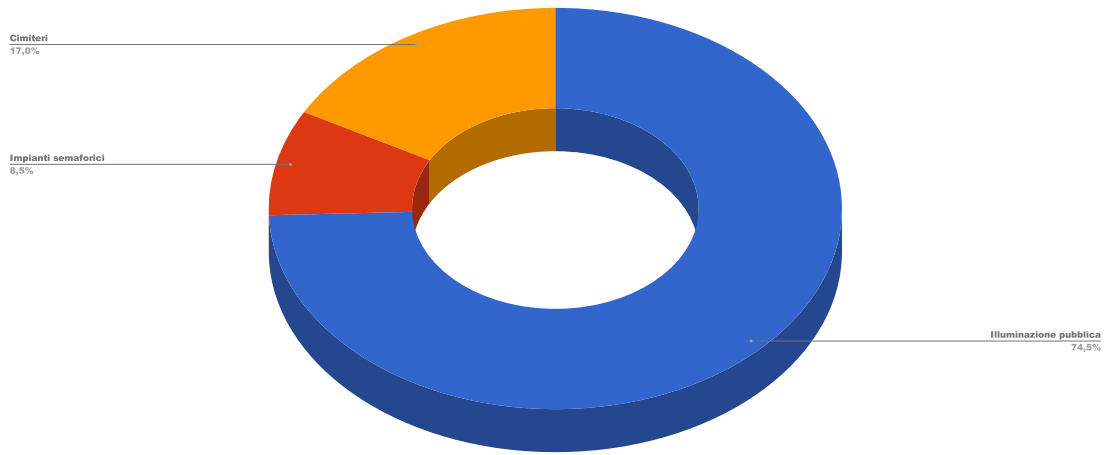

CLASSE	N.INTERVENTI	%
Illuminazione pubblica	35	74,5
Impianti semaforici	4	8,5
Cimiteri	8	17,0

% Interventi per tipologia

LOCALITA'	N. INTERVENTI	%
Cerveteri	50	49,0
Cerenova	36	35,3
Campo di Mare	4	3,9
Valcanneto	7	6,9
Ceri	1	1,0
Due Casette	2	2,0
Sasso	2	2,0

% Interventi per località

LOCALITA'	ORE UOMO	%
Cerveteri	255	63,4
Cerenova	90	22,4
Campo di Mare	15	3,8
Valcanneto	29	7,2
Ceri	3	0,8
Due Casette	6	1,4
Sasso	5	1,1

% Ore uomo per località