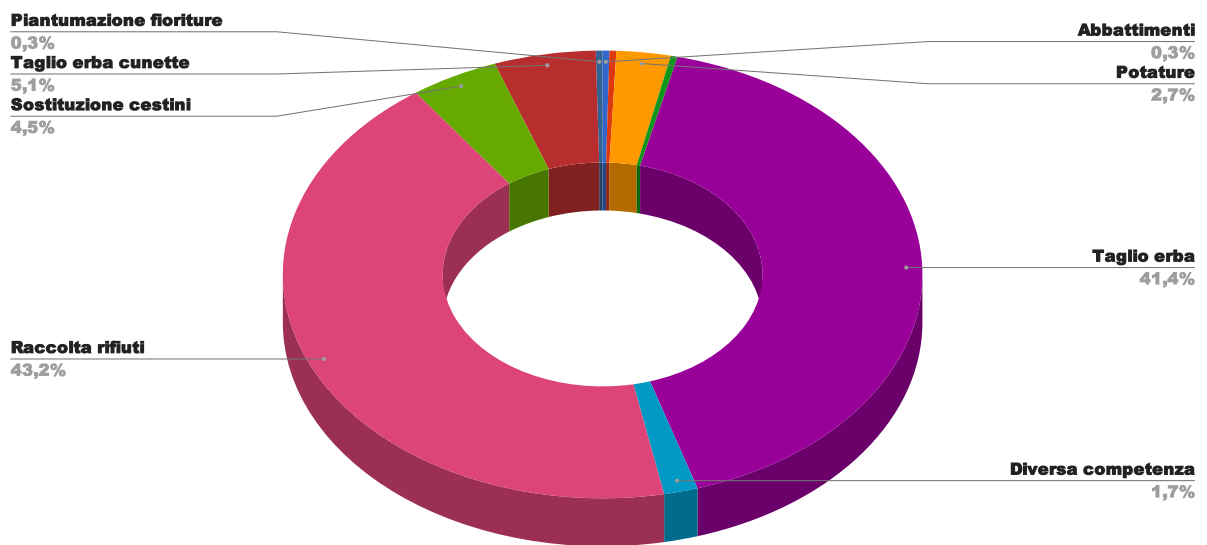

LOCALITA'	N. INTERVENTI	%
Cerveteri	48	25,5
Cerenova	56	29,8
Campo di Mare	19	10,1
Valcanneto	35	18,6
Ceri	6	3,2
I Terzi	5	2,7
Borgo S. Martino	2	1,1
Due Casette	12	6,4
Sasso	5	2,7

% Interventi per località

TIPOLOGIA INTERVENTO	N. INTERVENTI	%
Abbattimenti	1	0,3
Altro	1	0,3
Potature	8	2,4
Pulizia spiagge	1	0,3
Taglio erba	121	36,0
Diversa competenza	5	1,5
Raccolta rifiuti	126	37,5
Sostituzione cestini gettacarta	13	3,9
Taglio erba cunette	15	4,5
Piantumazione fioriture	1	0,3
Manutenzione arredi	1	0,3
Potature arbusti	40	11,9
Montaggio arredi spiagge libere	3	0,9

% Interventi per tipologia

LOCALITA'	ORE UOMO	%
Cerveteri	351	23,4
Cerenova	452	30,2
Campo di Mare	310	20,7
Valcanneto	252	16,8
Ceri	46	3,1
I Terzi	32	2,1
Borgo S. Martino	15	1,0
Due Casette	32	2,1
Sasso	8	0,5