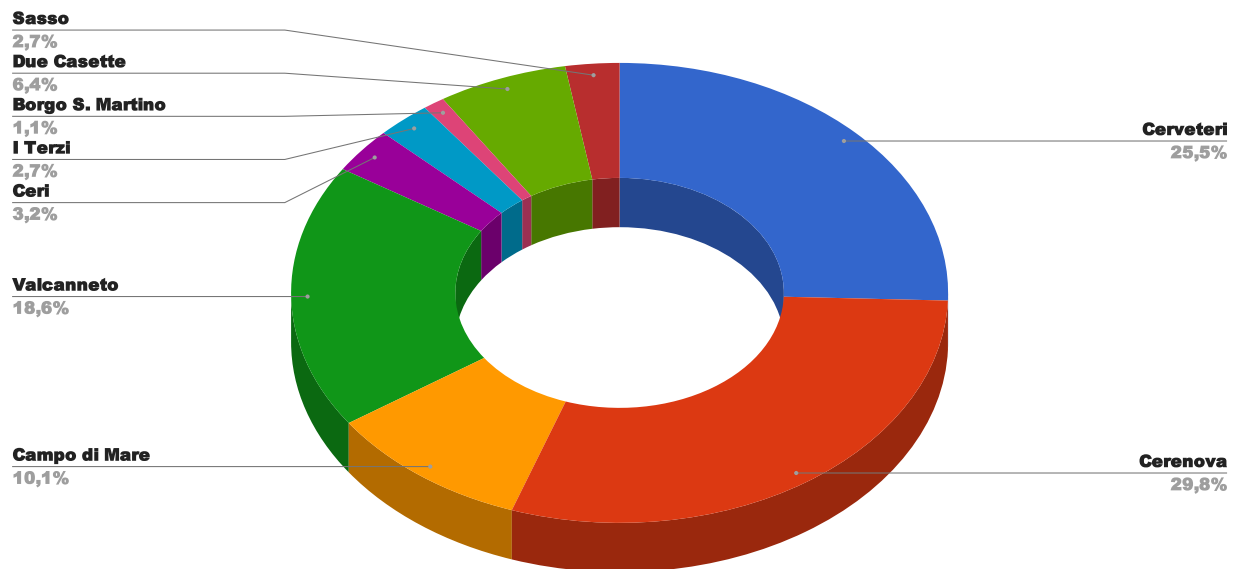

LOCALITA'	N. INTERVENTI	%
Cerveteri	48	25,5
Cerenova	56	29,8
Campo di Mare	19	10,1
Valcanneto	35	18,6
Ceri	6	3,2
I Terzi	5	2,7
Borgo S. Martino	2	1,1
Due Casette	12	6,4
Sasso	5	2,7

% Interventi per località