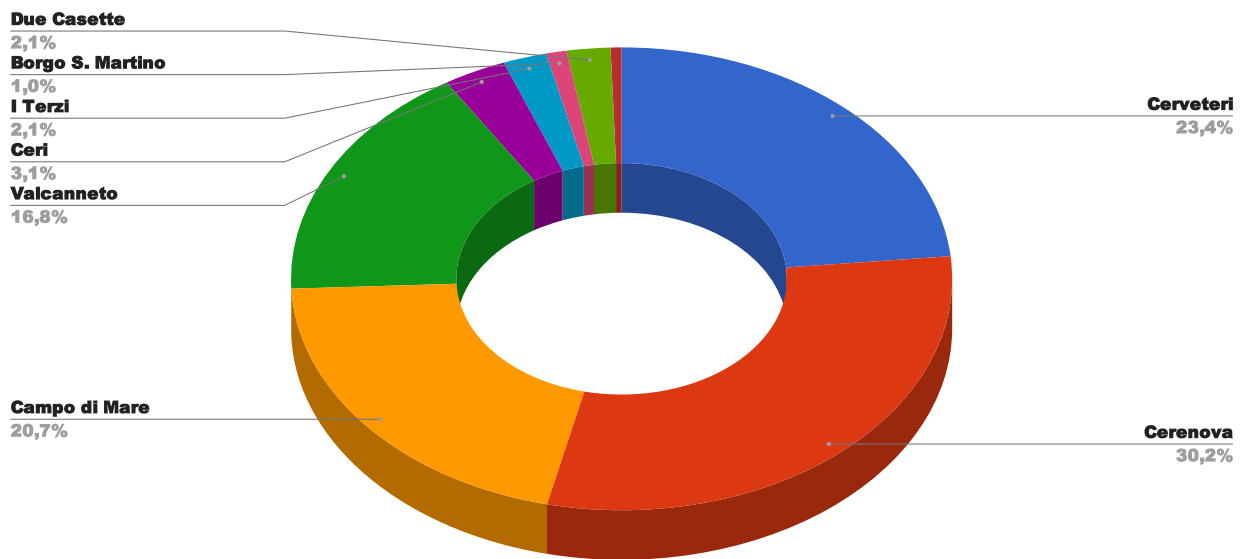

LOCALITA'	ORE UOMO	%
Cerveteri	351	23,4
Cerenova	452	30,2
Campo di Mare	310	20,7
Valcanneto	252	16,8
Ceri	46	3,1
I Terzi	32	2,1
Borgo S. Martino	15	1,0
Due Casette	32	2,1
Sasso	8	0,5

% Ore uomo per località