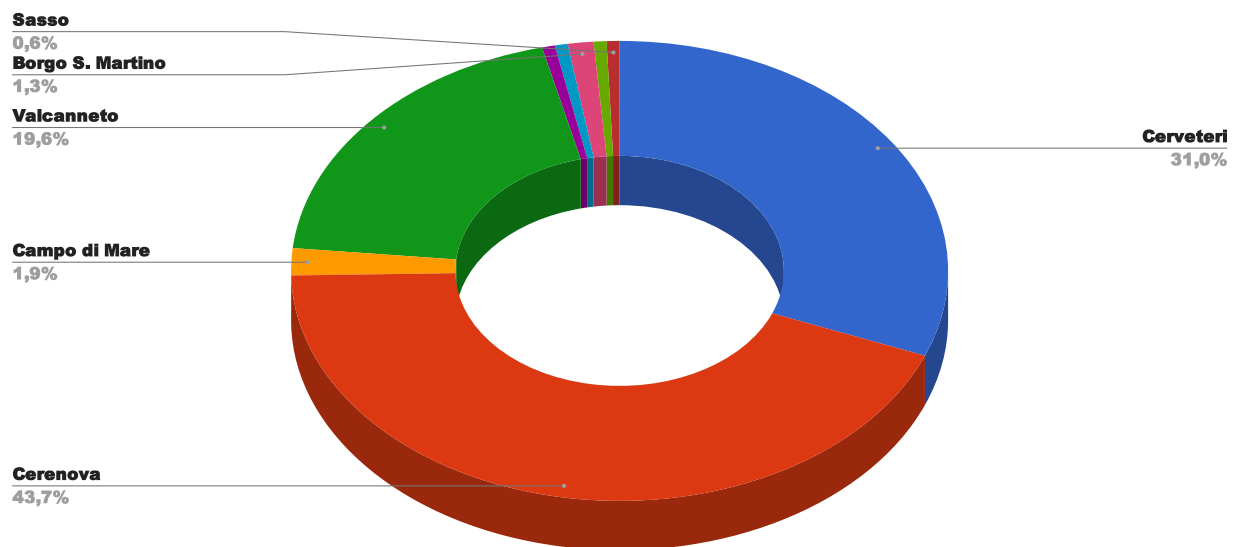

LOCALITA'	N. INTERVENTI	%
Cerveteri	49	31,0
Cerenova	69	43,7
Campo di Mare	3	1,9
Valcanneto	31	19,6
Ceri	1	0,6
I Terzi	1	0,6
Borgo S. Martino	2	1,3
Due Casette	1	0,6
Sasso	1	0,6

% Interventi per località