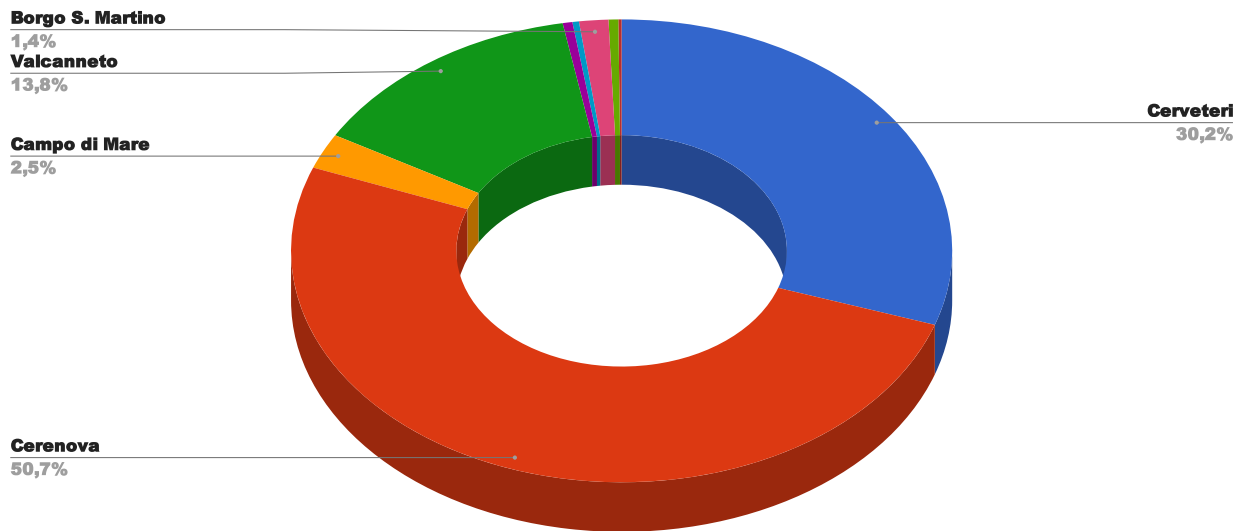

LOCALITA'	N. INTERVENTI	%
Cerveteri	49	31,0
Cerenova	69	43,7
Campo di Mare	3	1,9
Valcanneto	31	19,6
Ceri	1	0,6
I Terzi	1	0,6
Borgo S. Martino	2	1,3
Due Casette	1	0,6
Sasso	1	0,6

% Interventi per località

LOCALITA'	ORE UOMO	%
Cerveteri	380	30,2
Cerenova	638	50,7
Campo di Mare	31	2,5
Valcanneto	174	13,8
Ceri	6	0,5
I Terzi	4	0,3
Borgo S. Martino	18	1,4
Due Casette	6	0,5
Sasso	2	0,2

% Ore uomo per località