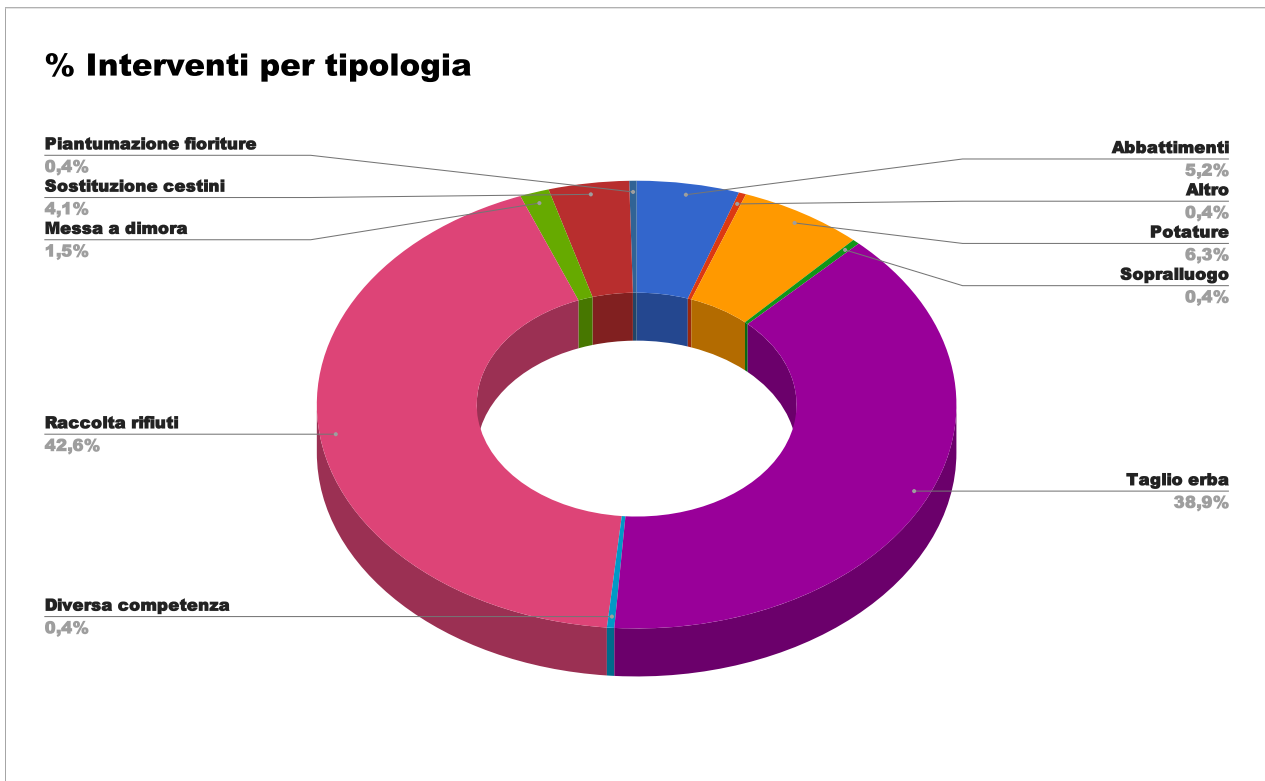

TIPOLOGIA INTERVENTO	N. INTERVENTI	%
Abbattimenti	14	5,0
Altro	1	0,4
Potature	17	6,1
Sopralluogo	1	0,4
Taglio erba	105	37,6
Diversa competenza	1	0,4
Raccolta rifiuti	115	41,2
Messa a dimora	4	1,4
Sostituzione cestini gettacarta	11	3,9
Piantumazione fioriture	1	0,4
Fresatura ceppaie	8	2,9
Potature arbusti	1	0,4